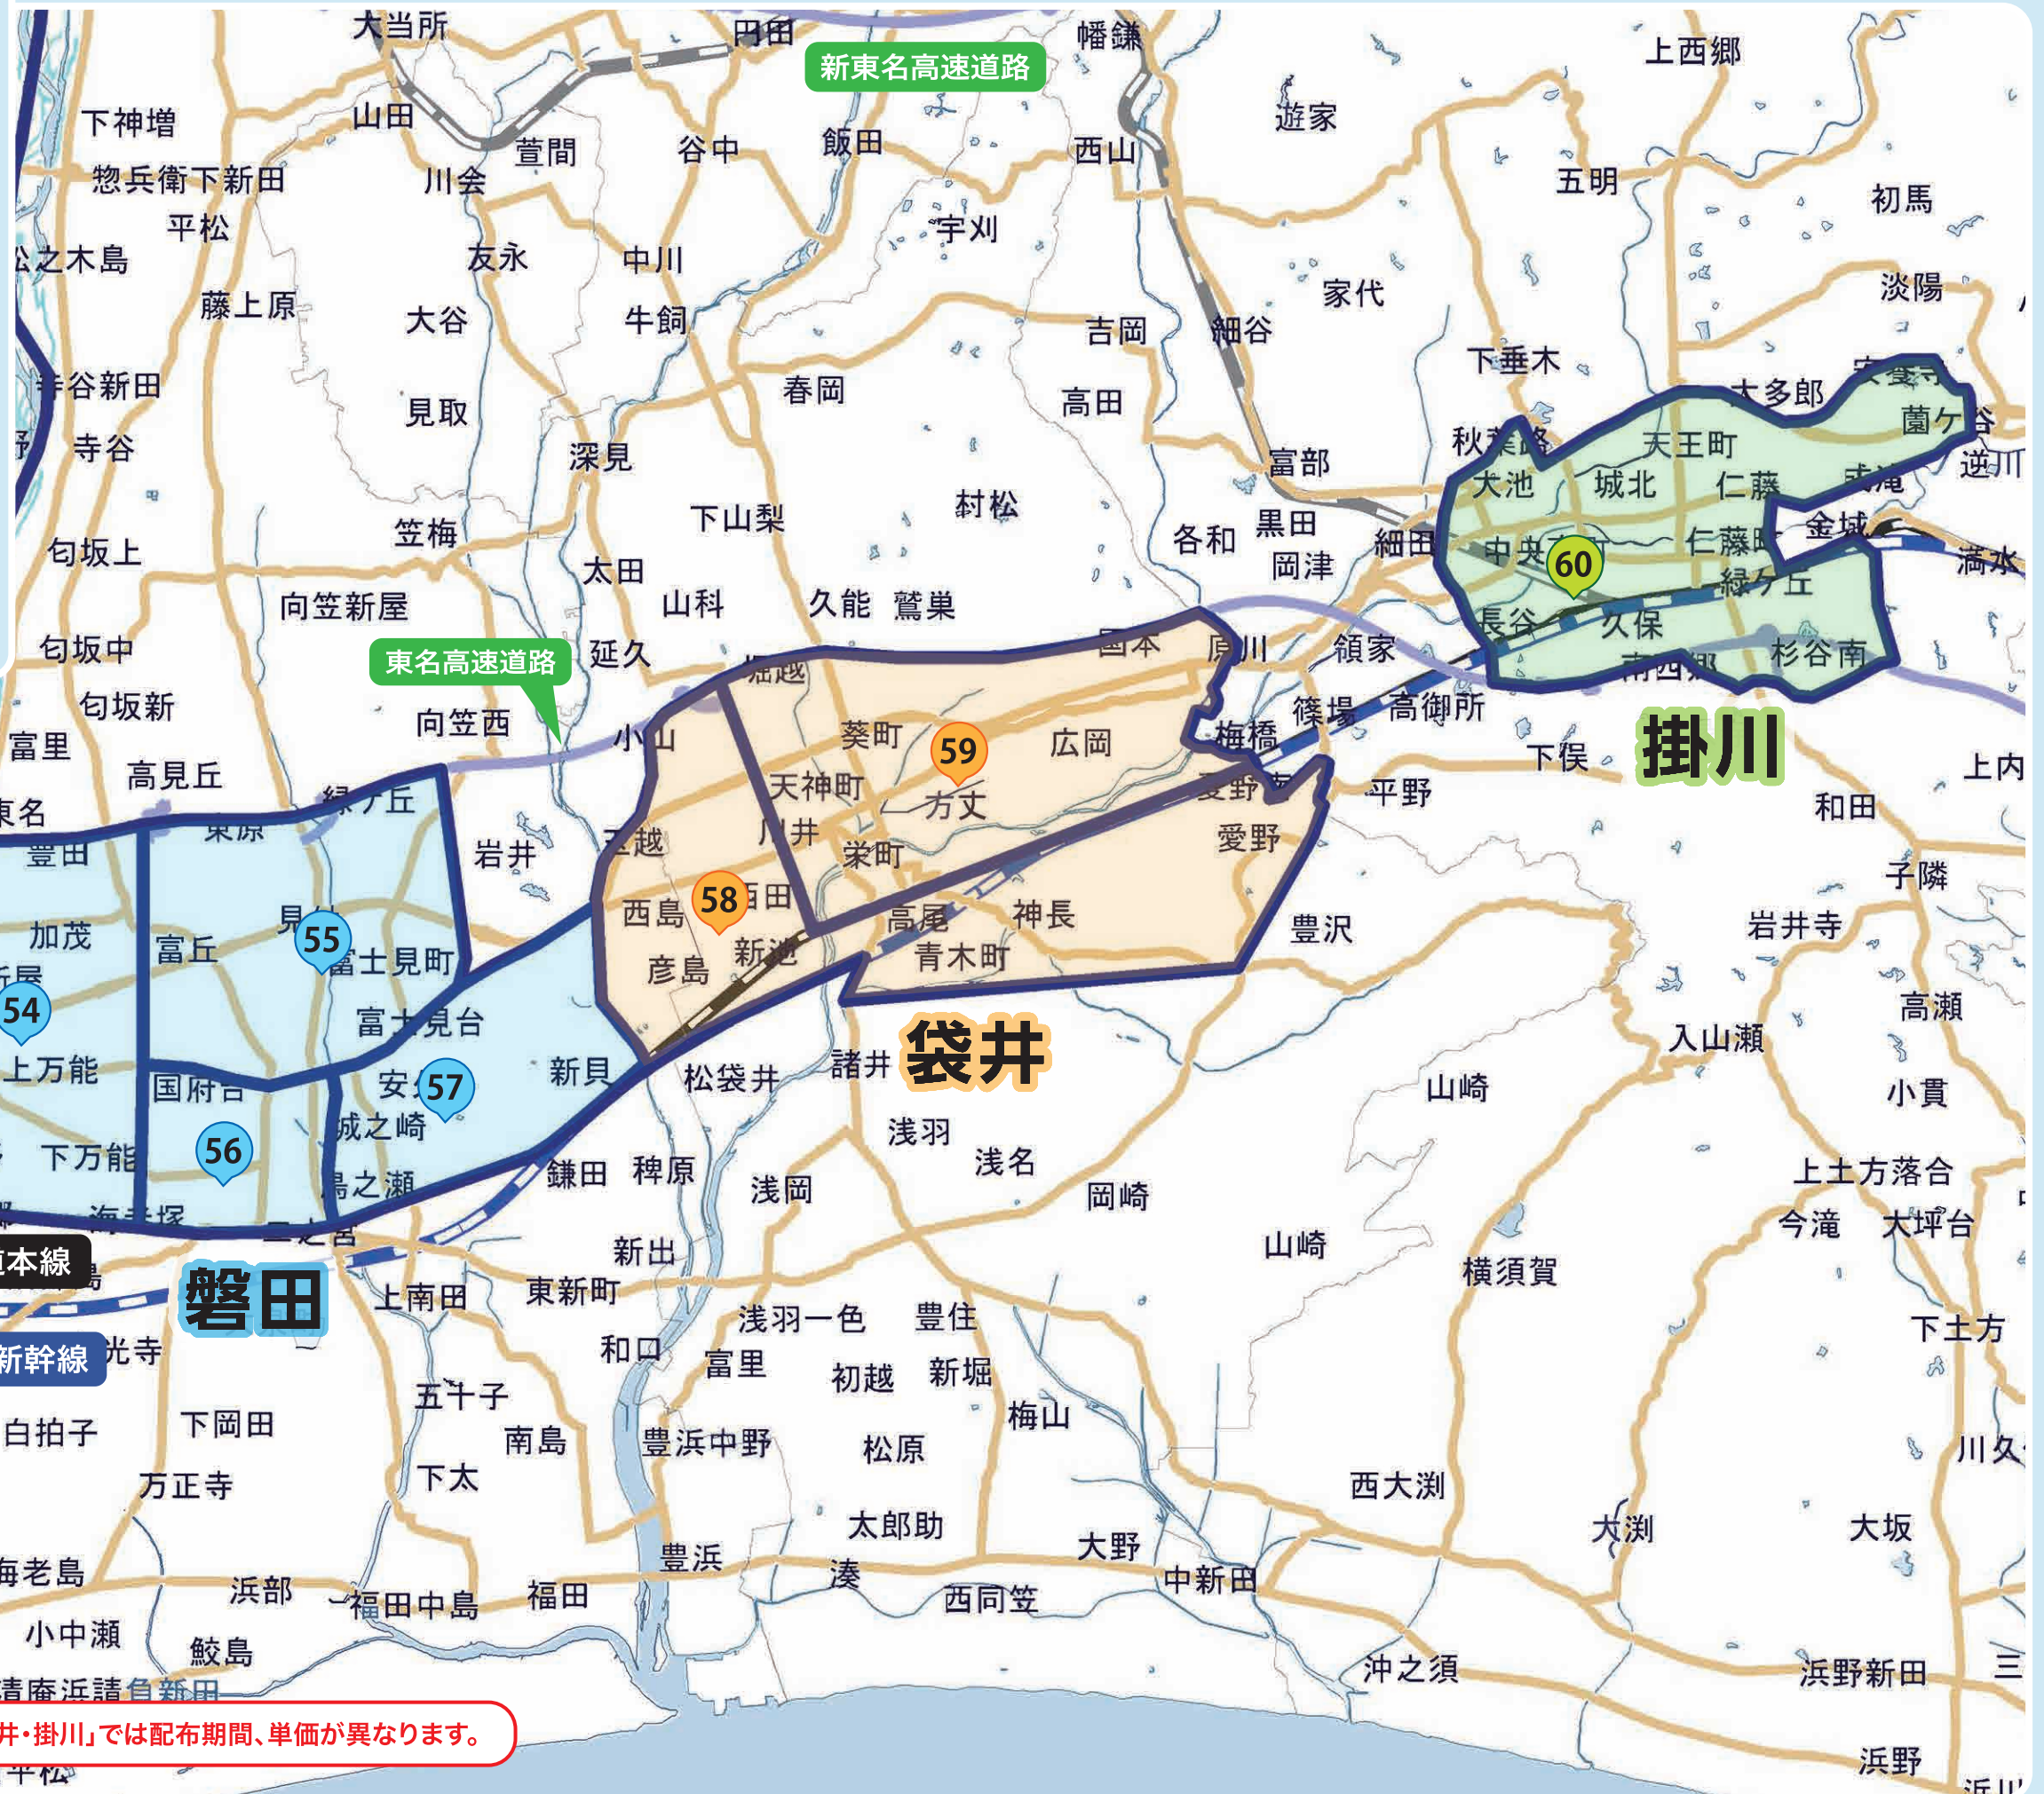

集合住宅限定ポスティング

(マンション・アパート・平屋賃貸)

みなポス

配布マップ

西部エリア

磐田・袋井・掛川

【ご注意ください】:「浜松・湖西」と「磐田・袋井・掛川」では配布期間、単価が異なります。

「配布可能部数」は、「集合住宅総世帯数」からポスティング禁止世帯数等を除いた約80~90%の配布率部数になります。