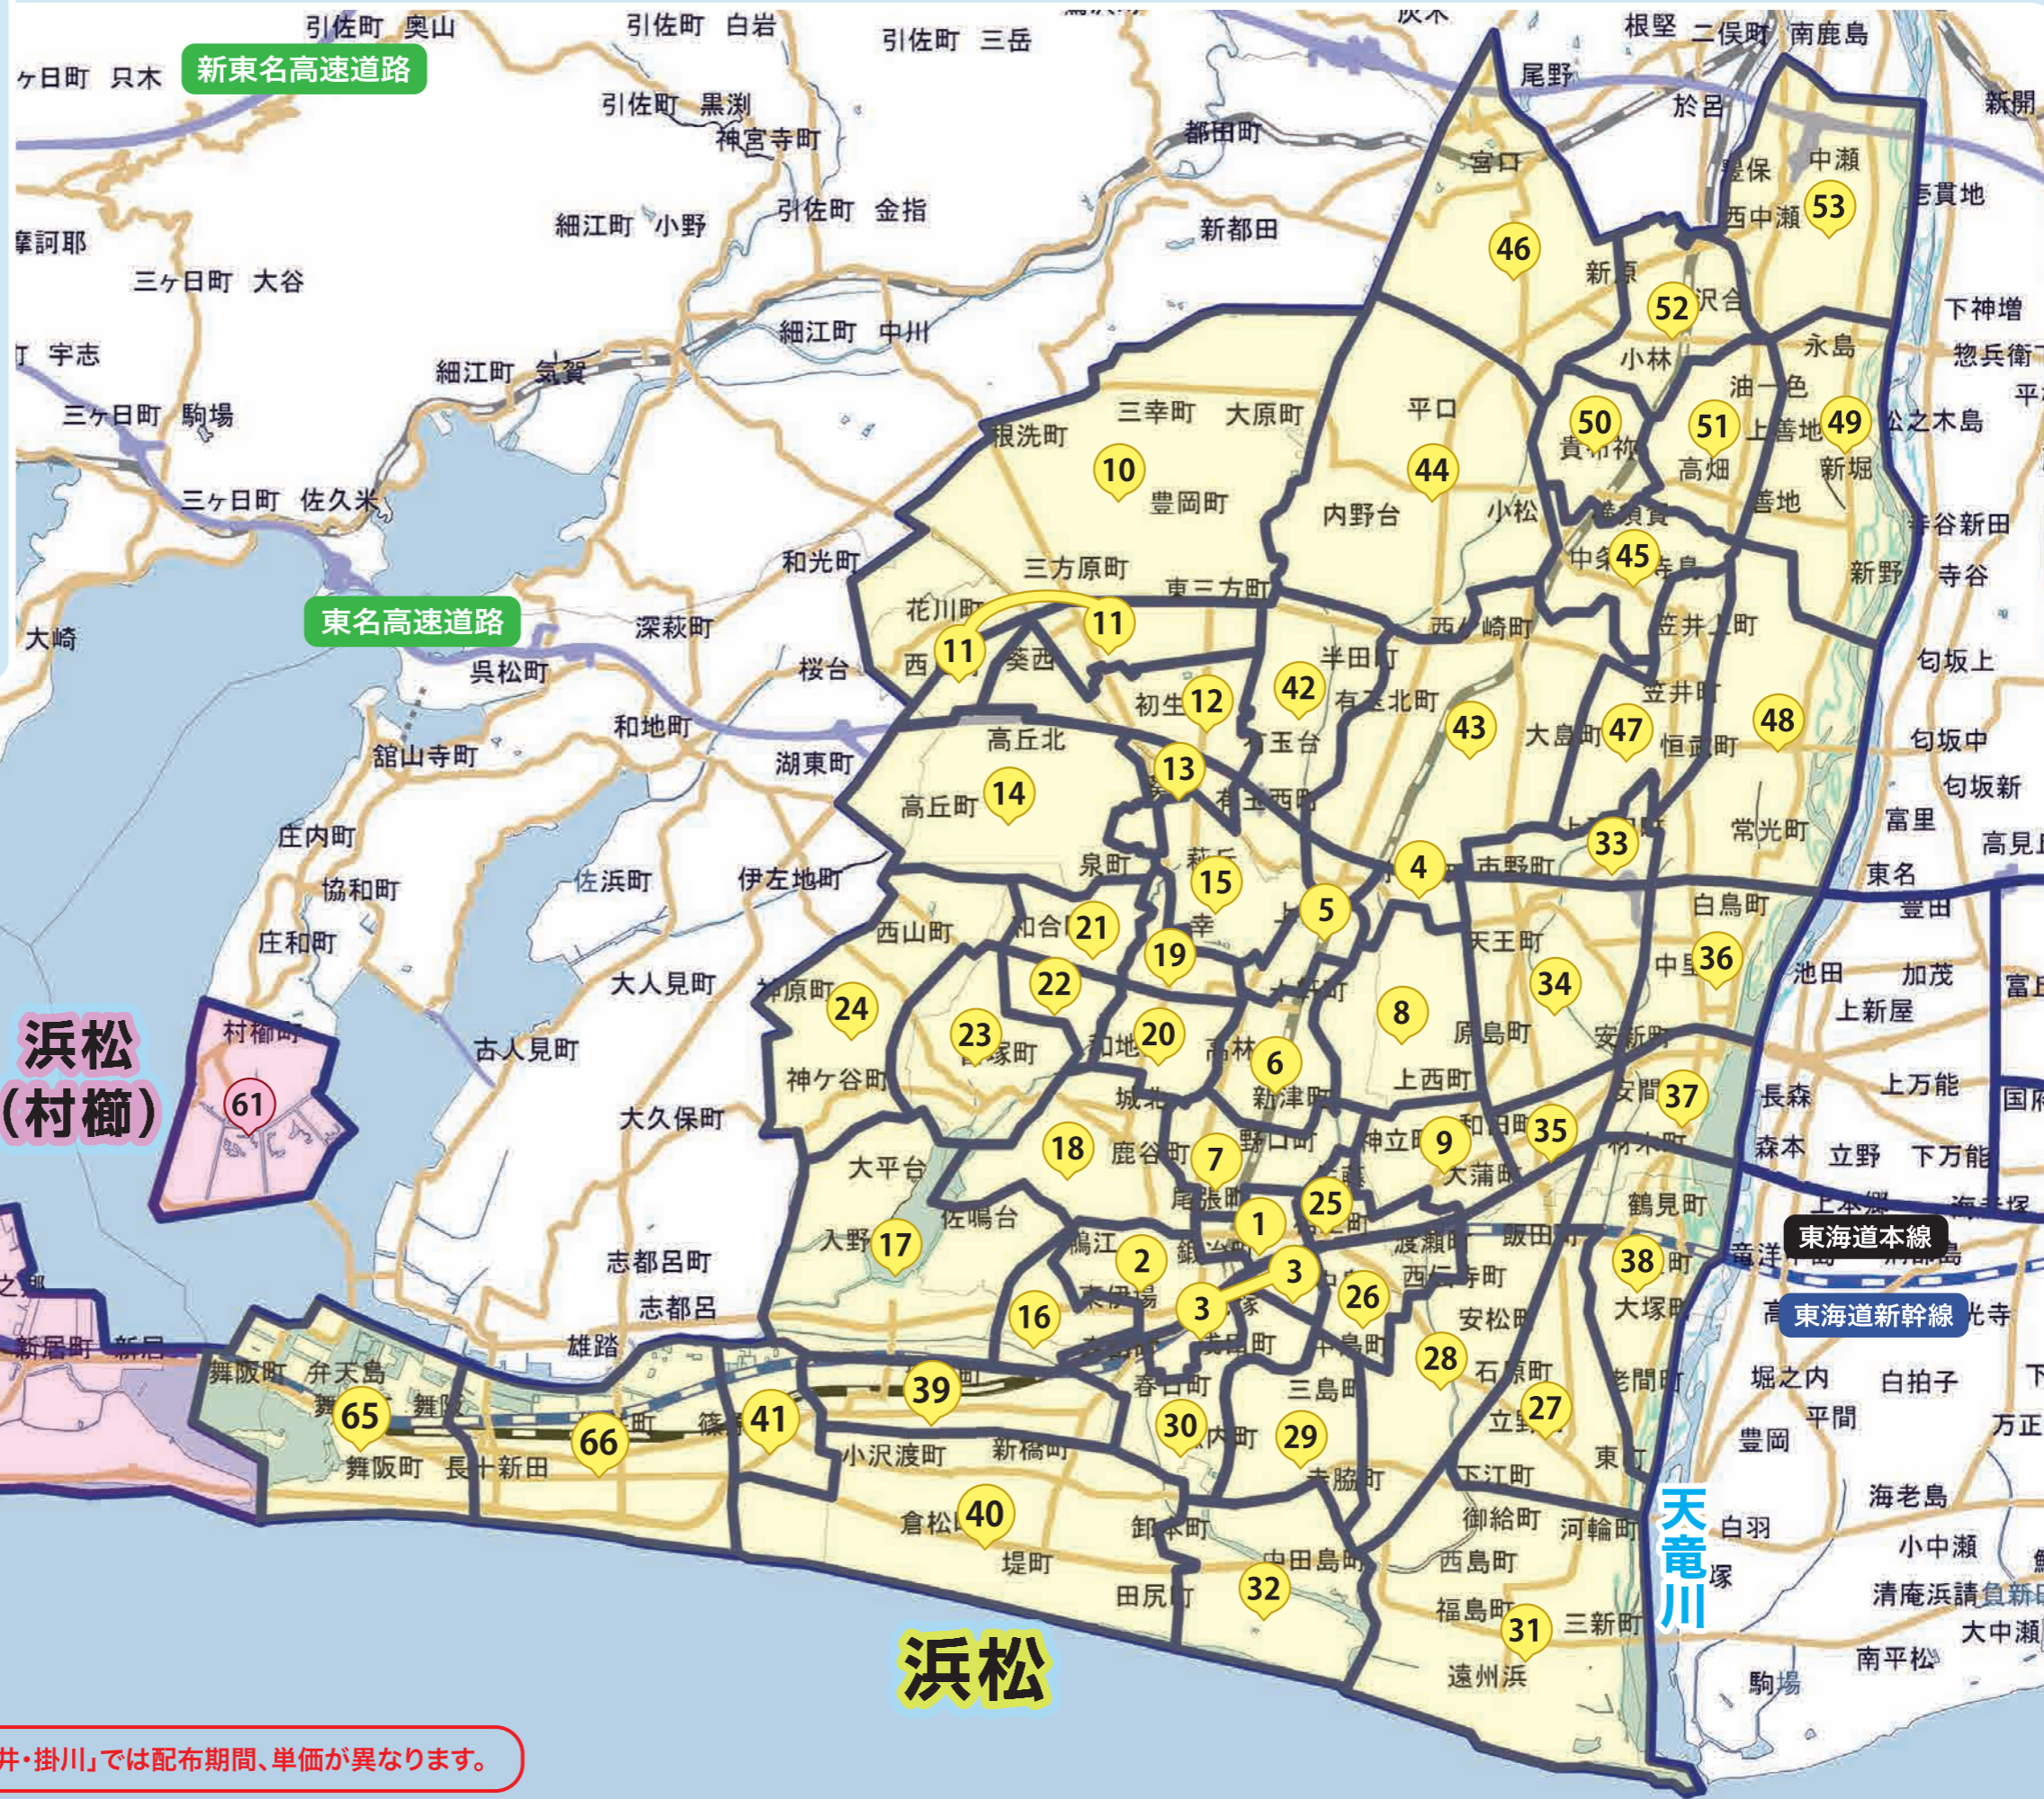

集合住宅限定ポスティング

(マンション・アパート・平屋賃貸)

みなポス

配布マップ

西部エリア

浜松・湖西

「ご注意ください」:「浜松・湖西」と「磐田・袋井・掛川」では配布期間、単価が異なります。

「配布可能部数」は、「集合住宅総世帯数」からポスティング禁止世帯数等を除いた約80～90%の配布率部数になります。