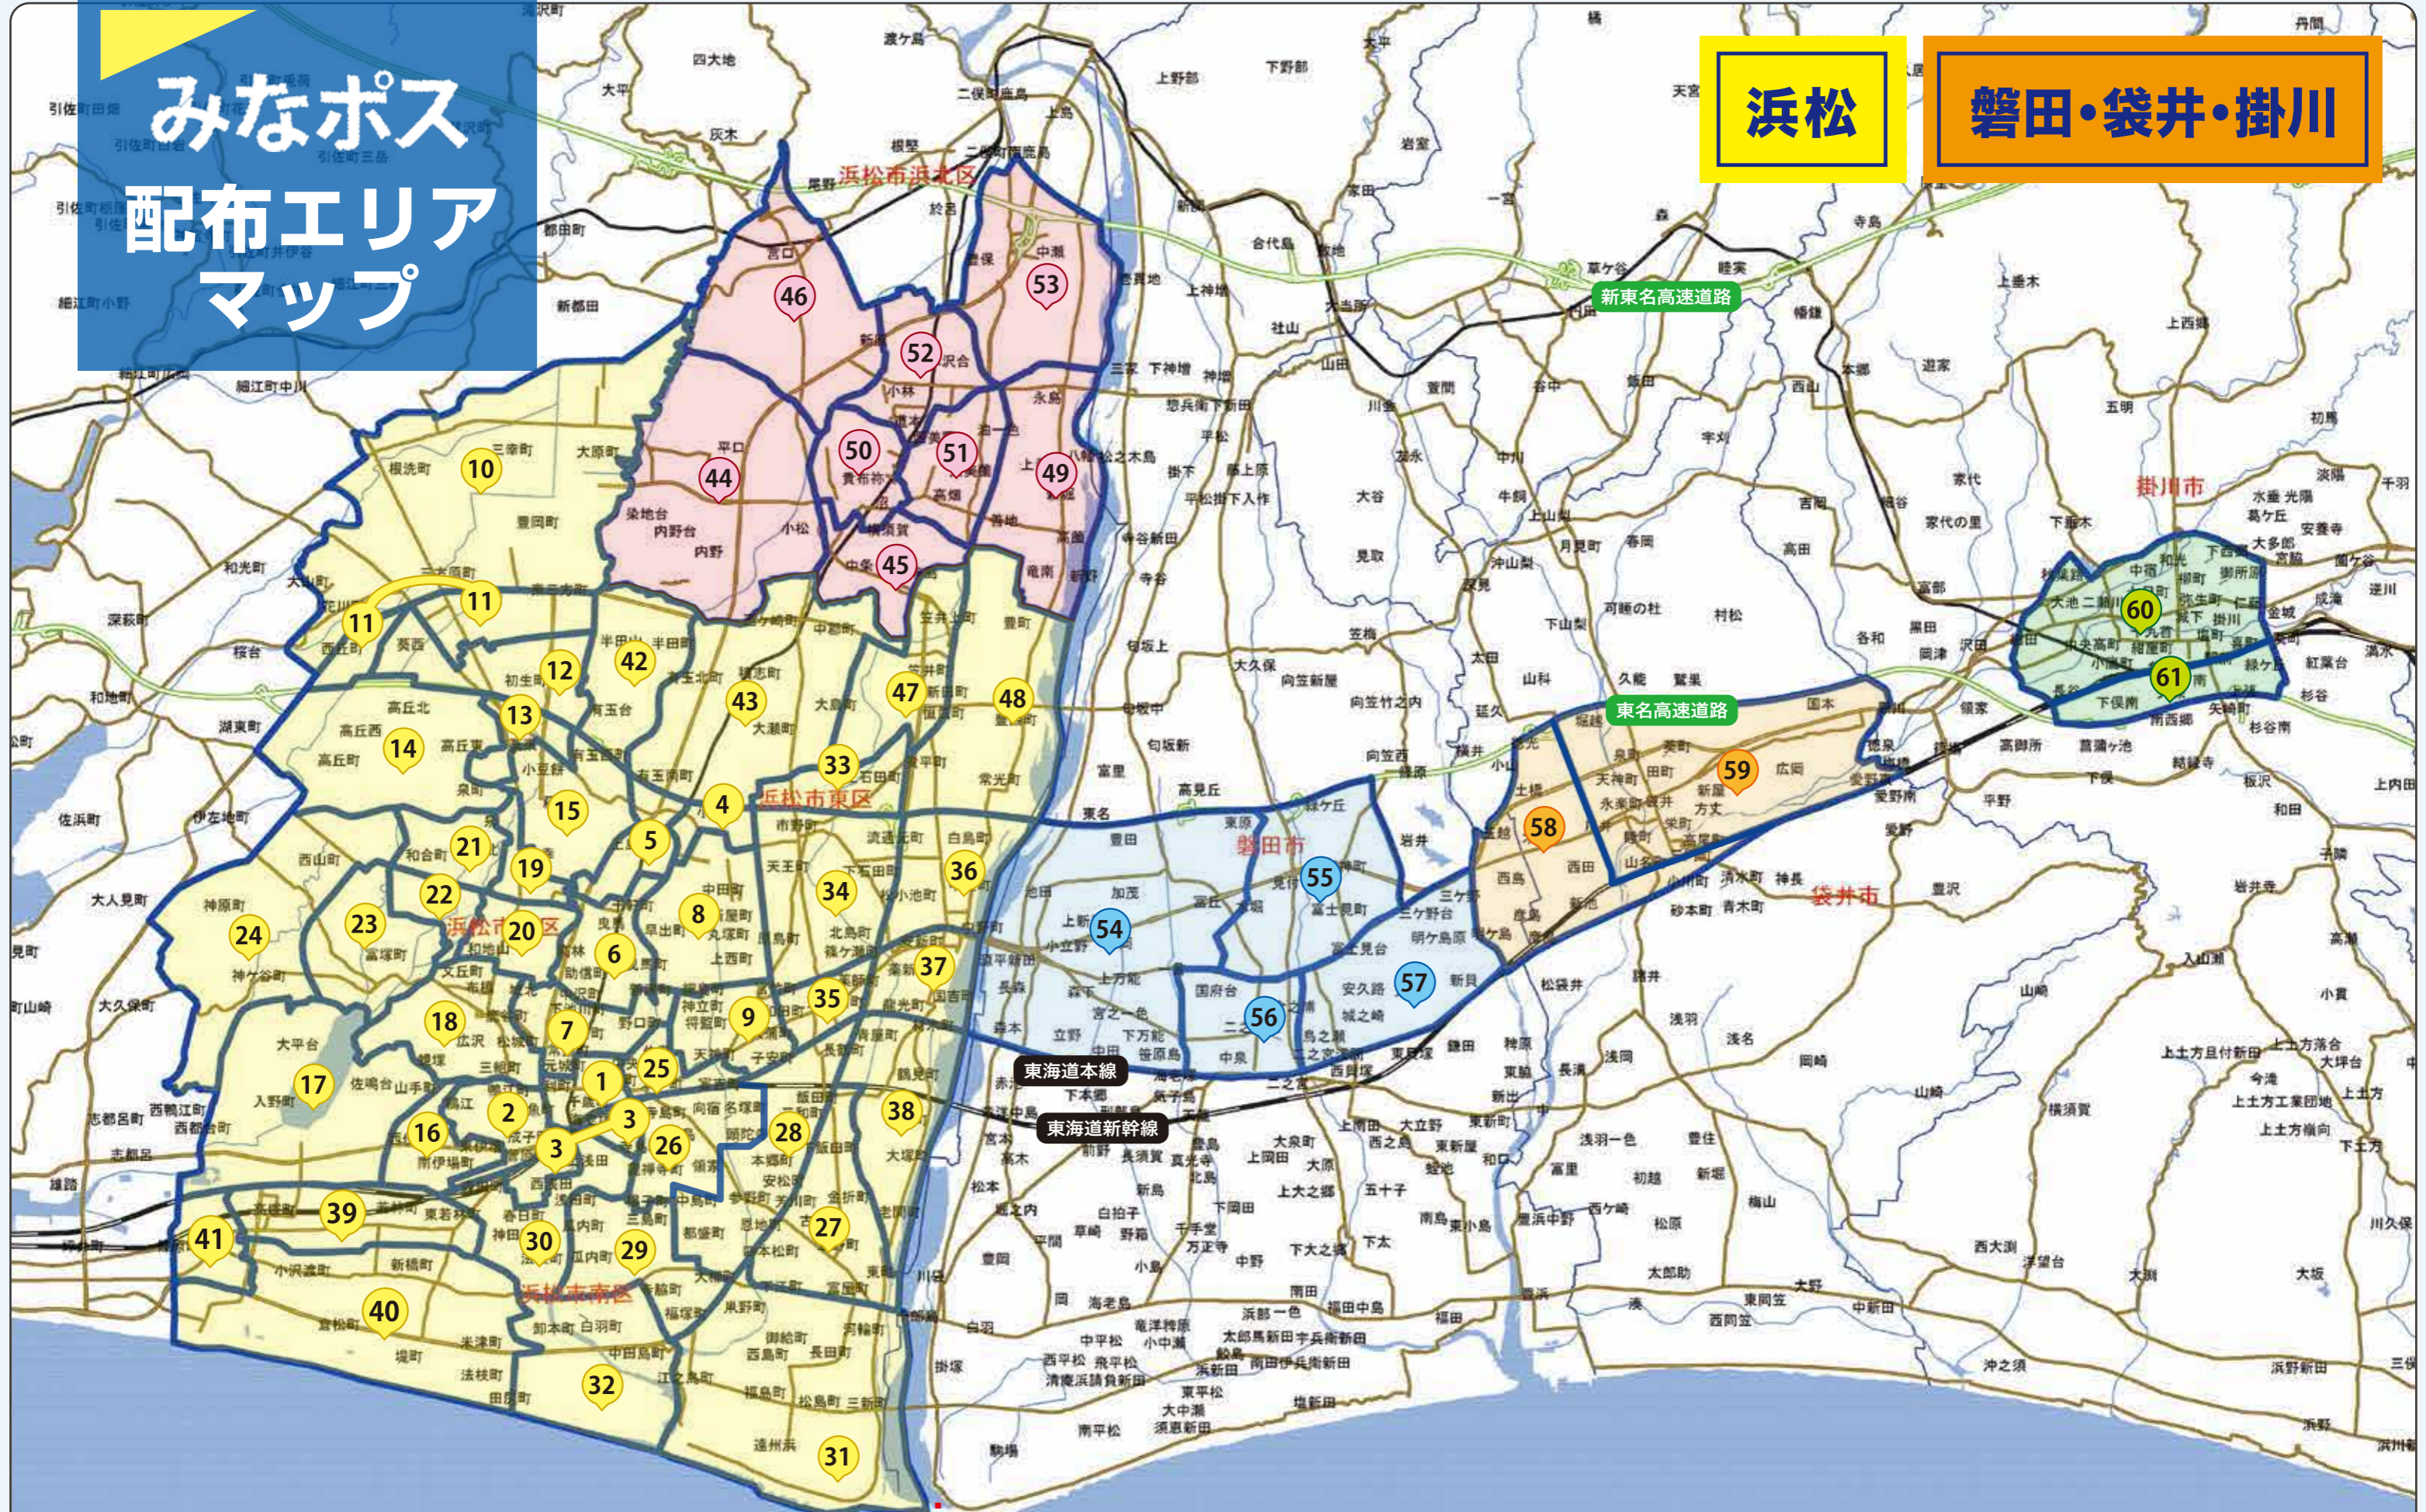

# みなポス 配布エリア マップ

**浜松**

**磐田・袋井・掛川**

「配布可能部数」は、「集合住宅総世帯数」から  
ポスティング禁止世帯数等を除いた  
約90%の配布率部数になります。

**浜松 ← → 磐田・袋井・掛川**

※浜松と磐田・袋井・掛川で配布期間、単価が異なります。